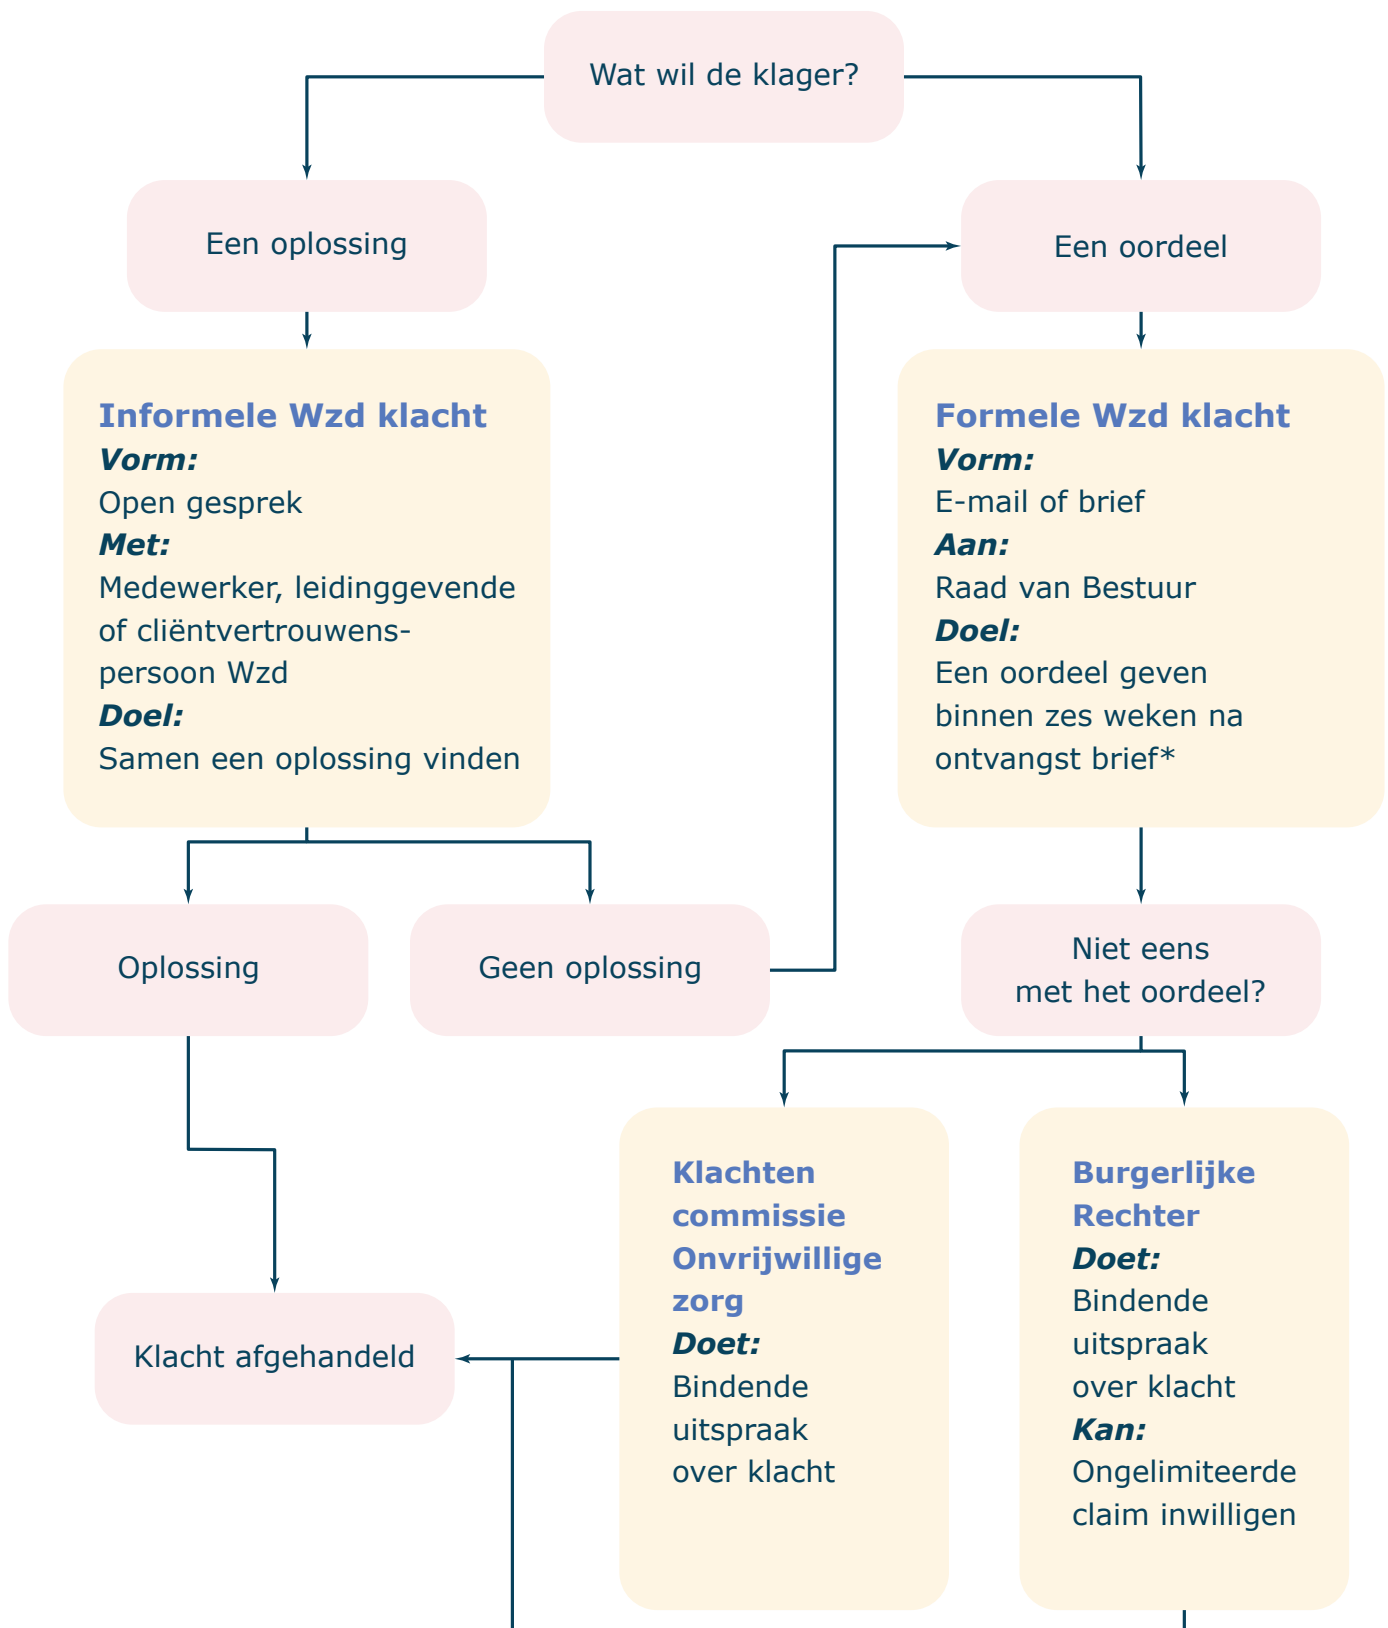

# Klachtenprocedure

\* Termijn kan onder voorwaarden worden verlengd met 4 weken

# Klachtenprocedure Wzd

\* Termijn kan onder voorwaarden worden verlengd met 4 weken