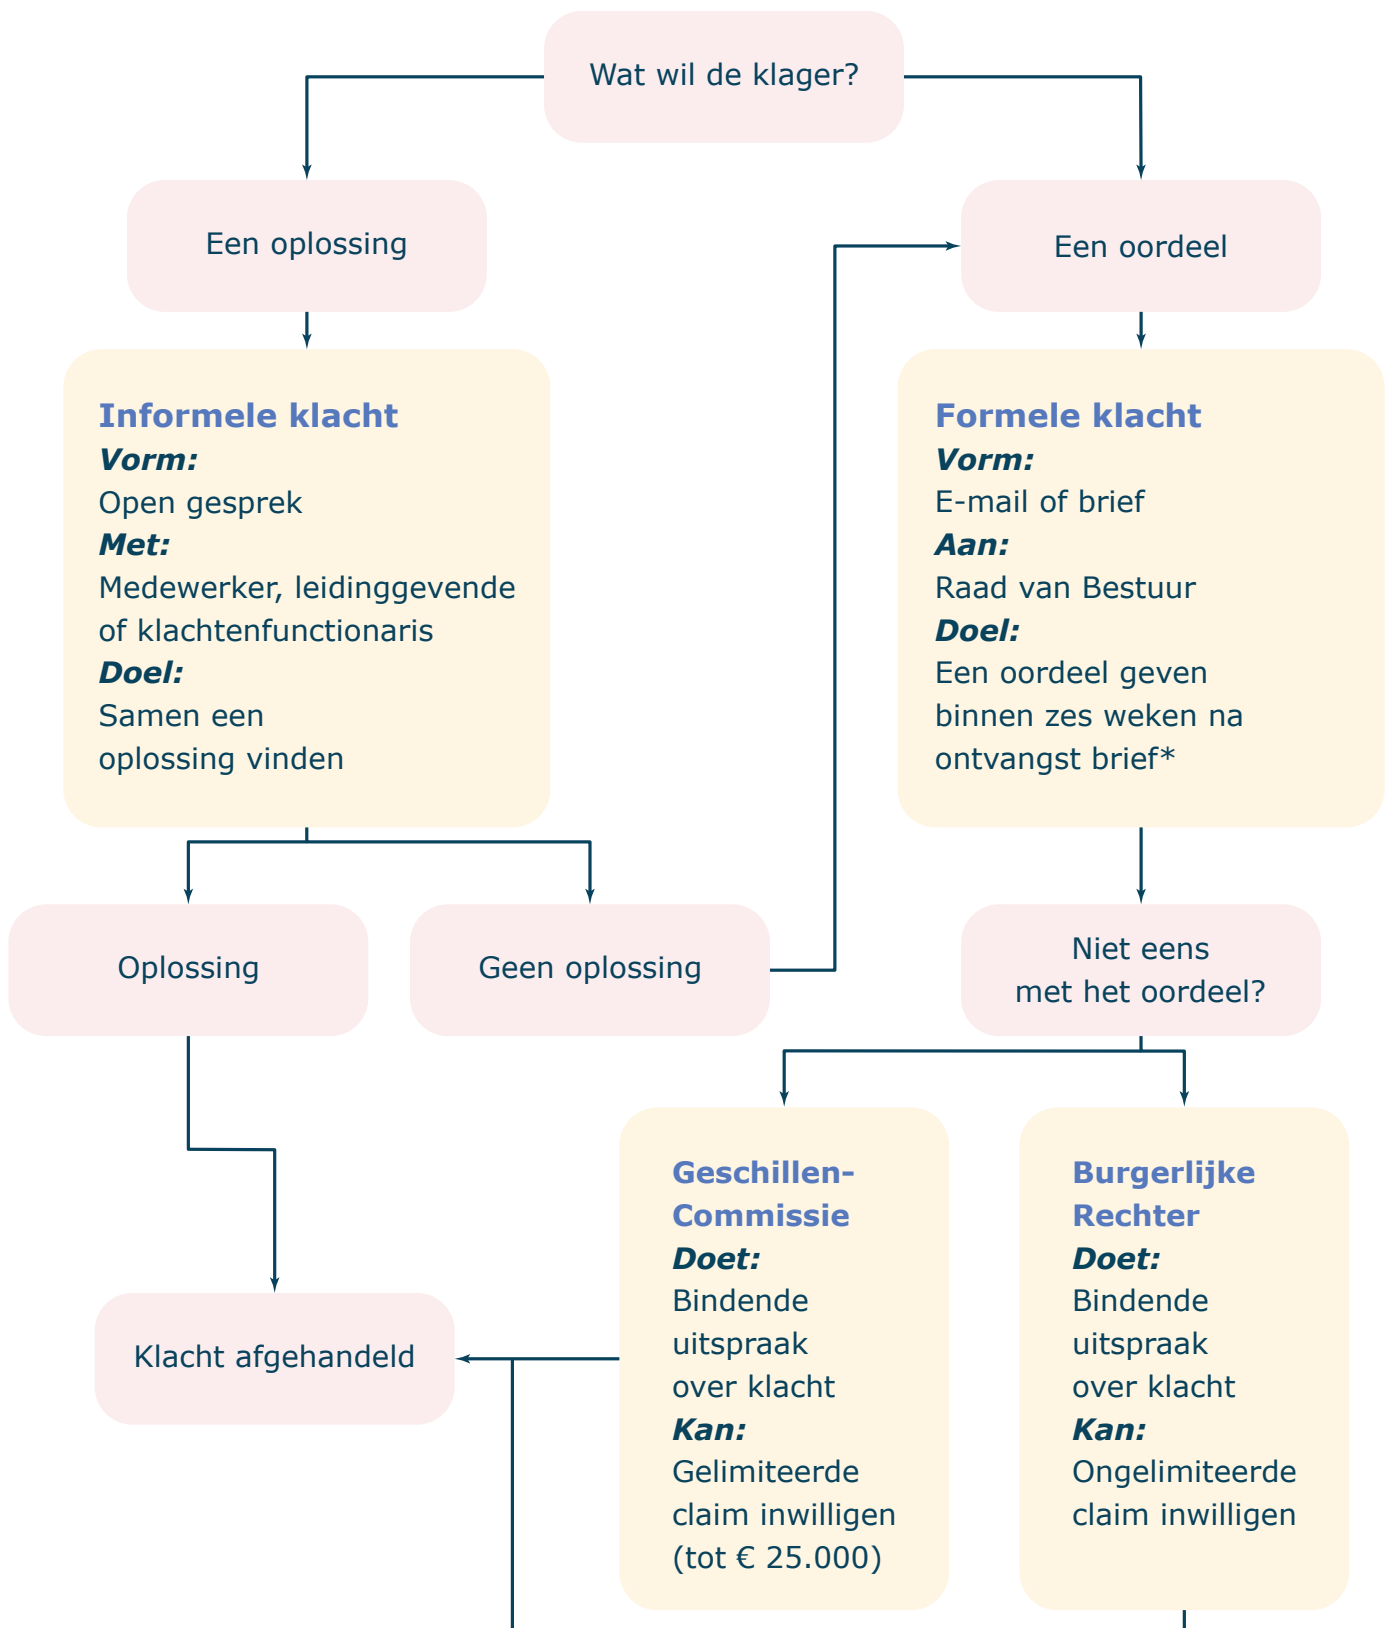

# Klachtenprocedure

\* Termijn kan onder voorwaarden worden verlengd met 4 weken

# Klachtenprocedure Wzd

\* Termijn kan onder voorwaarden worden verlengd met 4 weken